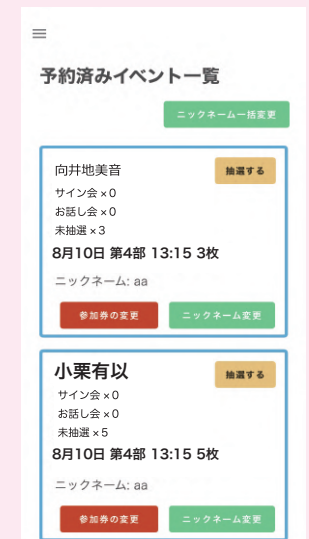

# 参加券の受け取り・確認

参加券は、「WithLIVE Meet&Greet WEB ページ」にてご確認ください（<https://mg.withlive-app.com>）  
（参加券の受け取り・確認には「WithLIVE Meet&Greet」会員登録が必要となります。  
会員登録・本人確認書類の登録方法は別エントリーをご確認ください。）

WithLive Meet&Greet にログイン後  
メニューから「外部サイト連携」  
を選択してください

【ID】【電話番号】を入力し  
<受け取る>ボタンを押してください

チケット受け取り完了  
参加券が全て表示されます  
表示された参加券に間違いがないか、必ずご確認ください

受け取った参加券は  
【予約済みイベント一覧】から  
ご確認ください。

## 参加券の受け取り・確認期間に関して

参加券の受け取り後には、推し増し・参加券をまとめたり、わけたりすることが可能となります（該当の枠の開始時間まで）