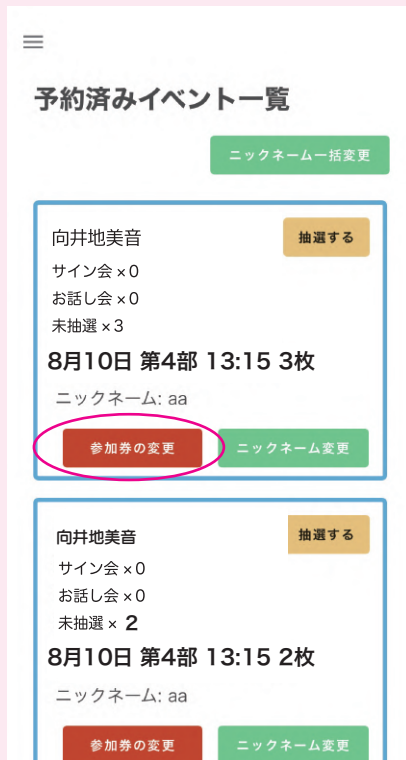

【ID】【電話番号】を入力し  
<受け取る>ボタンを押してください

チケット受け取り完了  
参加券が全て表示されます  
表示された参加券に間違いがないか、必ずご確認ください

受け取った参加券は  
【予約済みイベント一覧】から  
ご確認ください。

## 参加券の受け取り・確認期間に関して

参加券の受け取り後には、推し増し・参加券をまとめたり、わけたりすることが可能となります（該当の枠の開始時間まで）

## 事前抽選・ニックネーム登録期間に関して

抽選済みの参加券を推し増しに使用することはできません

★受け取り期間などのスケジュール詳細は、別エントリーをご確認ください

# 参加券を【まとめる】

参加券は、同一メンバーかつ同一部に限り参加券をまとめることができます。  
お話し会 1 回あたり 30 枚までまとめて使用可能です。  
イベントの進行状況により、時間が前後する場合がありますので、前後に余裕を持ってご参加ください。

WithLive Meet&Greet にログイン後  
メニューから「予約済みイベント一覧」を選択  
まとめたい参加券の「参加券の変更」  
を選択してください