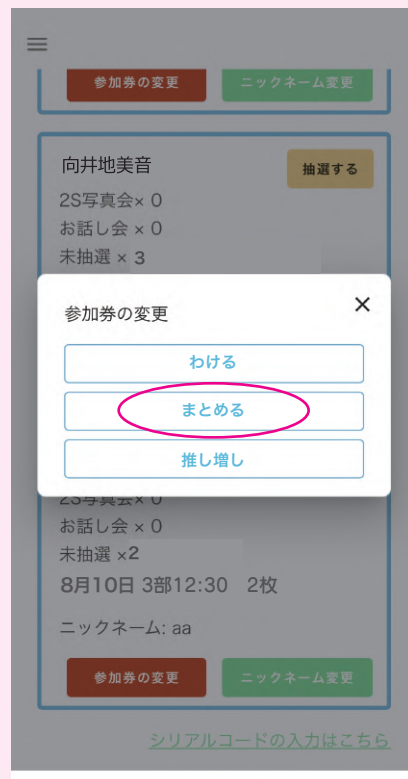

【まとめる】を選択してください