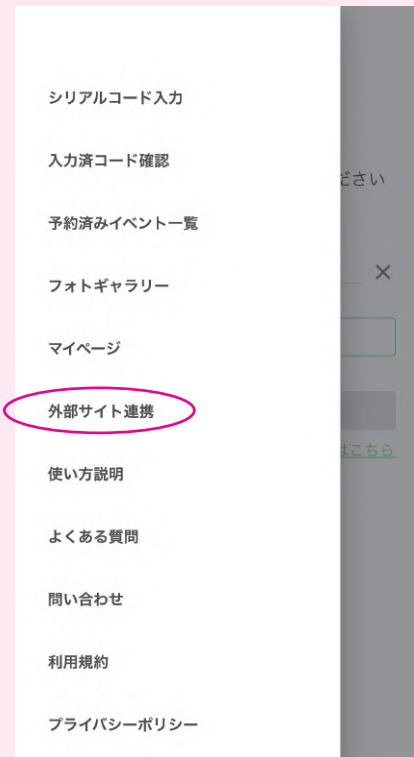

# 参加券の受け取り・確認

参加券は、「WithLIVE Meet&Greet WEB ページ」にてご確認ください（<https://mg.withlive-app.com>）  
（参加券の受け取り・確認には「WithLIVE Meet&Greet」会員登録が必要となります。  
会員登録・本人確認書類の登録方法は別エントリーをご確認ください。）

WithLive Meet&Greet にログイン後  
メニューから「外部サイト連携」  
を選択してください

【ID】【電話番号】を入力し  
<受け取る>ボタンを押してください

チケット受け取り完了  
参加券が全て表示されます  
表示された参加券に間違いがないか、必ずご確認ください

受け取った参加券は  
【予約済みイベント一覧】から  
ご確認ください。

## 参加券の受け取り・確認期間に関して

参加券の受け取り後には、推し増し・参加券をまとめたり、わけたりすることが可能となります（該当の枠の開始時間まで）