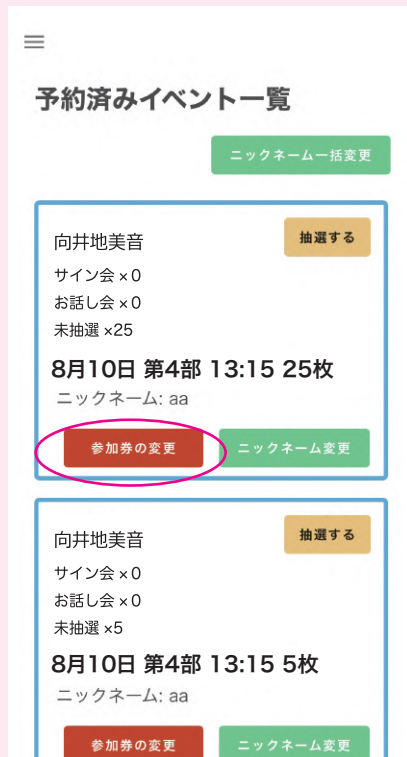

参加券を【わける】

参加券は、お好きな枚数に分けることができます。
イベントの進行状況により、時間が前後する場合がありますので、前後に余裕を持ってご参加ください。

WithLive Meet&Greet にログイン後
メニューから「予約済みイベント一覧」を選択
【わける】参加券の「参加券の変更」
を押してください