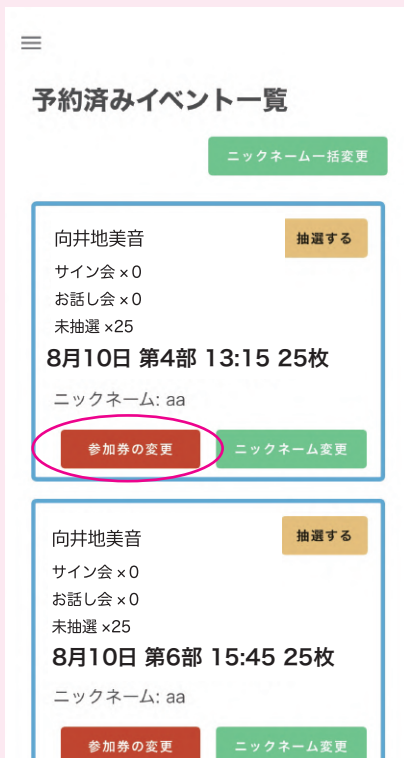

# 参加券を【わける】

参加券は、お好きな枚数に分けることができます。  
イベントの進行状況により、時間が前後する場合がありますので、前後に余裕を持ってご参加ください。

WithLive Meet&Greet にログイン後  
メニューから「予約済みイベント一覧」を選択  
【わける】参加券の「参加券の変更」  
を押してください

【わける】を選択してください

【わける】組数と【わけた後の枚数】を  
それぞれ入力してください

【わけた】後の参加券内容を確認し  
「わける」を押すと  
【完了】

【わける】ことが可能な期間: [スケジュール詳細を必ずご確認ください](#)

抽選済み（一部抽選済みの場合も含む）の参加券は、わけることができません

「わけた後の枚数が0を含む」または「合計枚数が元々の参加券の枚数と異なる場合」は、わけることができません

順番表示後、参加券をわけると順番が変わりますので、予めご了承ください。

# 参加券の【押し増し】

参加券を、開催日当日の押し増し可能な他の枠に変更することができます。  
参加スケジュールに【★】がついている枠が、押し増し可能な枠となります。  
イベントの進行状況により、時間が前後する場合がありますので、前後に余裕を持ってご参加ください。

WithLive Meet&Greet にログイン後  
メニューから「予約済みイベント一覧」を選択  
【押し増し】する参加券の「参加券の変更」  
を選択してください