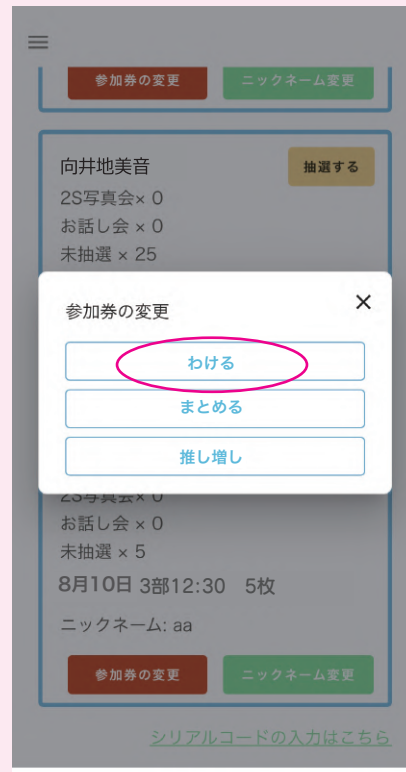

【まとめる】を選択してください

選択した参加券と【まとめる】ことが可能な  
参加券が表示されます  
(同一メンバー・同一日時参加券)

【まとめる】参加券を選択し  
「まとめる」を押すと  
【完了】

【まとめる】ことが可能な期間：スケジュール詳細を必ずご確認ください

【まとめる】ことが可能な参加券：個別指名参加券のみ

1 回のお話し会で使用できる参加券は 30 枚となり、30 枚を超過して参加券をまとめることはできません。

抽選後の参加券も【まとめる】ことが可能です

順番表示後、参加券を【まとめる】と順番が変わりますので、予めご了承ください。

# 参加券を【わける】

参加券は、お好きな枚数に分けることができます。  
イベントの進行状況により、時間が前後する場合がありますので、前後に余裕を持ってご参加ください。

WithLive Meet&Greet にログイン後  
メニューから「予約済みイベント一覧」を選択  
【わける】参加券の「参加券の変更」  
を押してください

【わける】を選択してください

【わける】組数と【わけた後の枚数】を  
それぞれ入力してください

【わけた】後の参加券内容を確認し  
「わける」を押すと  
【完了】

【わける】ことが可能な期間: [スケジュール詳細を必ずご確認ください](#)

抽選済み（一部抽選済みの場合も含む）の参加券は、わけることができません

「わけた後の枚数が0を含む」または「合計枚数が元々の参加券の枚数と異なる場合」は、わけることができません

順番表示後、参加券をわけると順番が変わりますので、予めご了承ください。