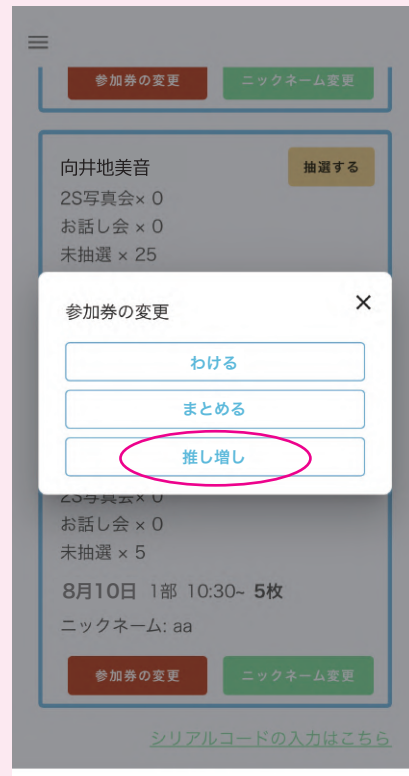

【押し増し】を選択してください